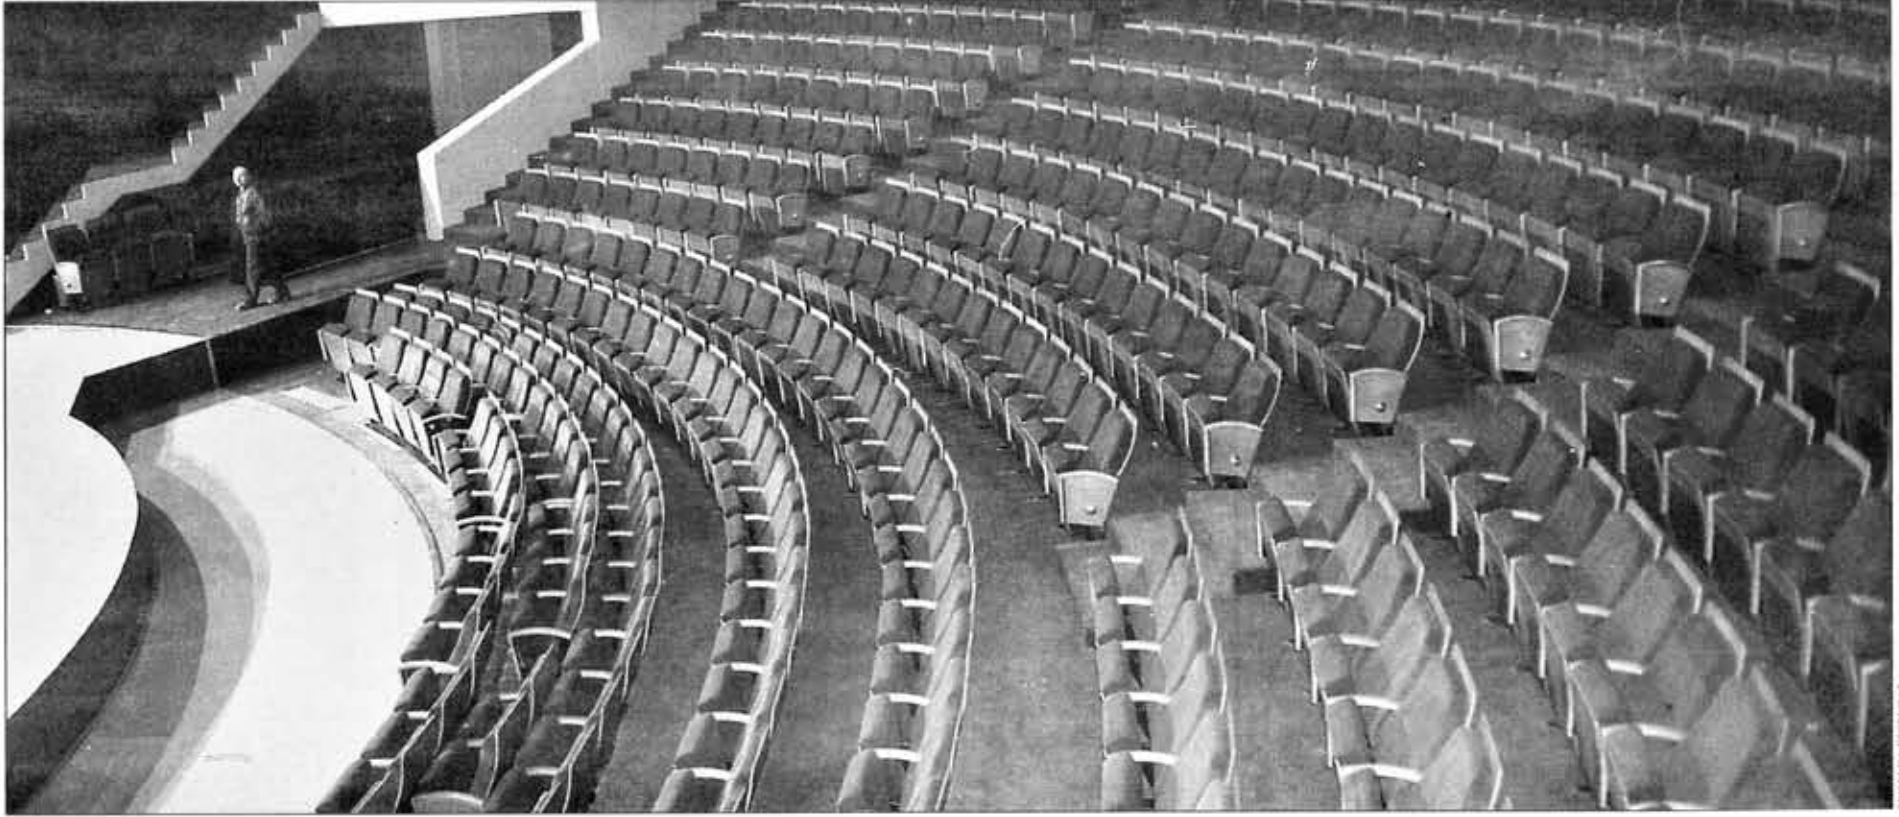

# L'equipament, per dins

Les principals dependències del teatre ja són a punt per a l'estrena d'aquest divendres

GREBILDA ESCOBAS

GREBILDA ESCOBAS

La sala petita, per a 220 espectadors, està pensada per a espectacles de música, poesia, conferències...